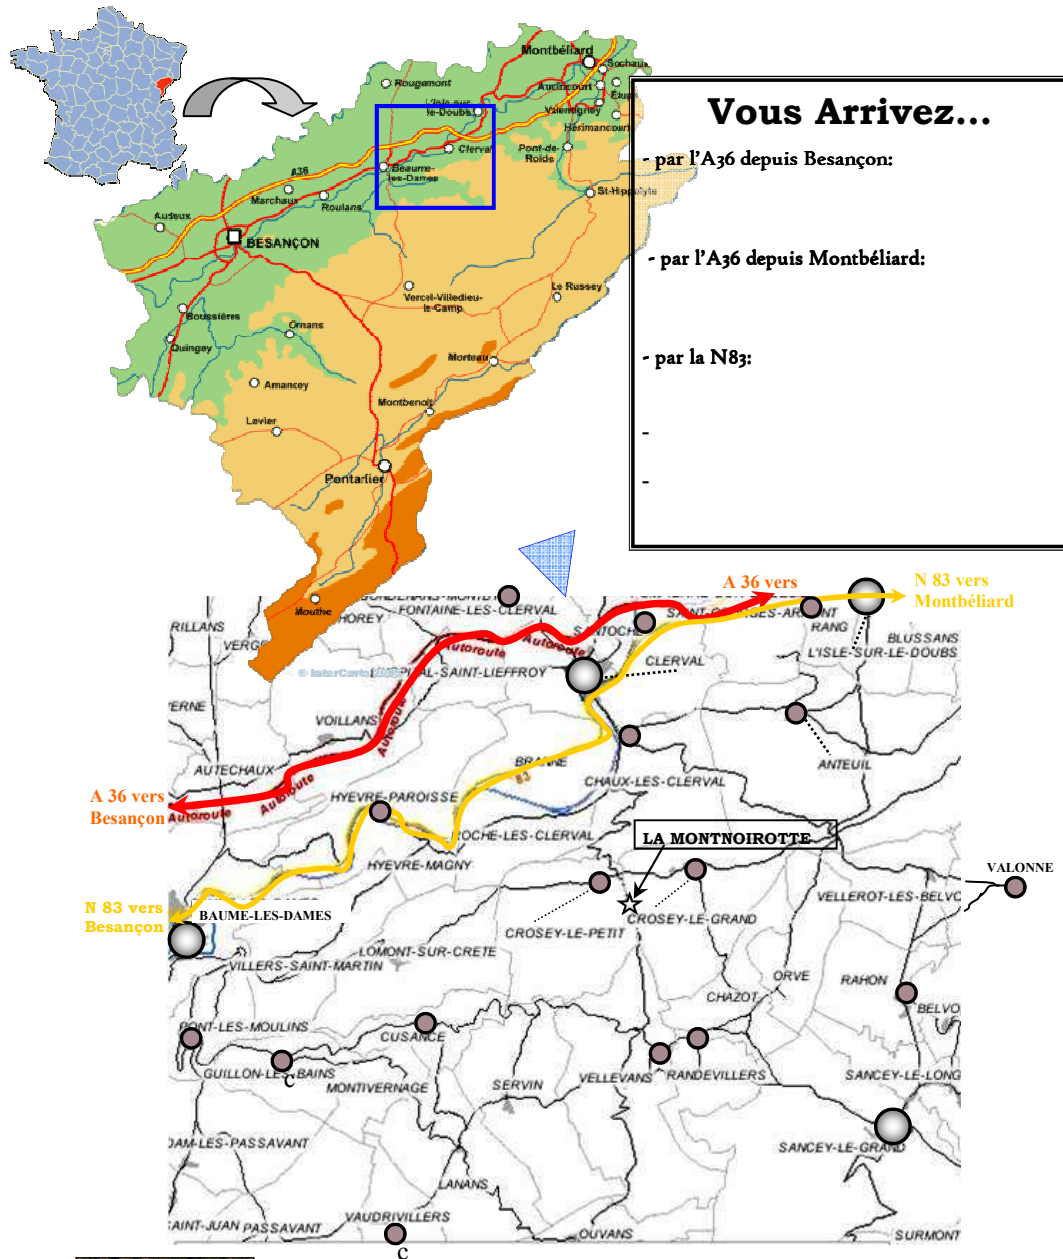

Localisation

Vous Arrivez...

- par l'A36 depuis Besançon:
- par l'A36 depuis Montbéliard:
- par la N83:

GUIDE DES HEBERGEMENTS

TREC NATIONAL

SELECTIF COUPE D'EUROPE OPEN 2007

Le 29, 30 juin & 1er juillet 2007

CROSEY-LE-PETIT - 25 DOUBS

Relais Equestre de la Montnoirotte, Route de Vellevant